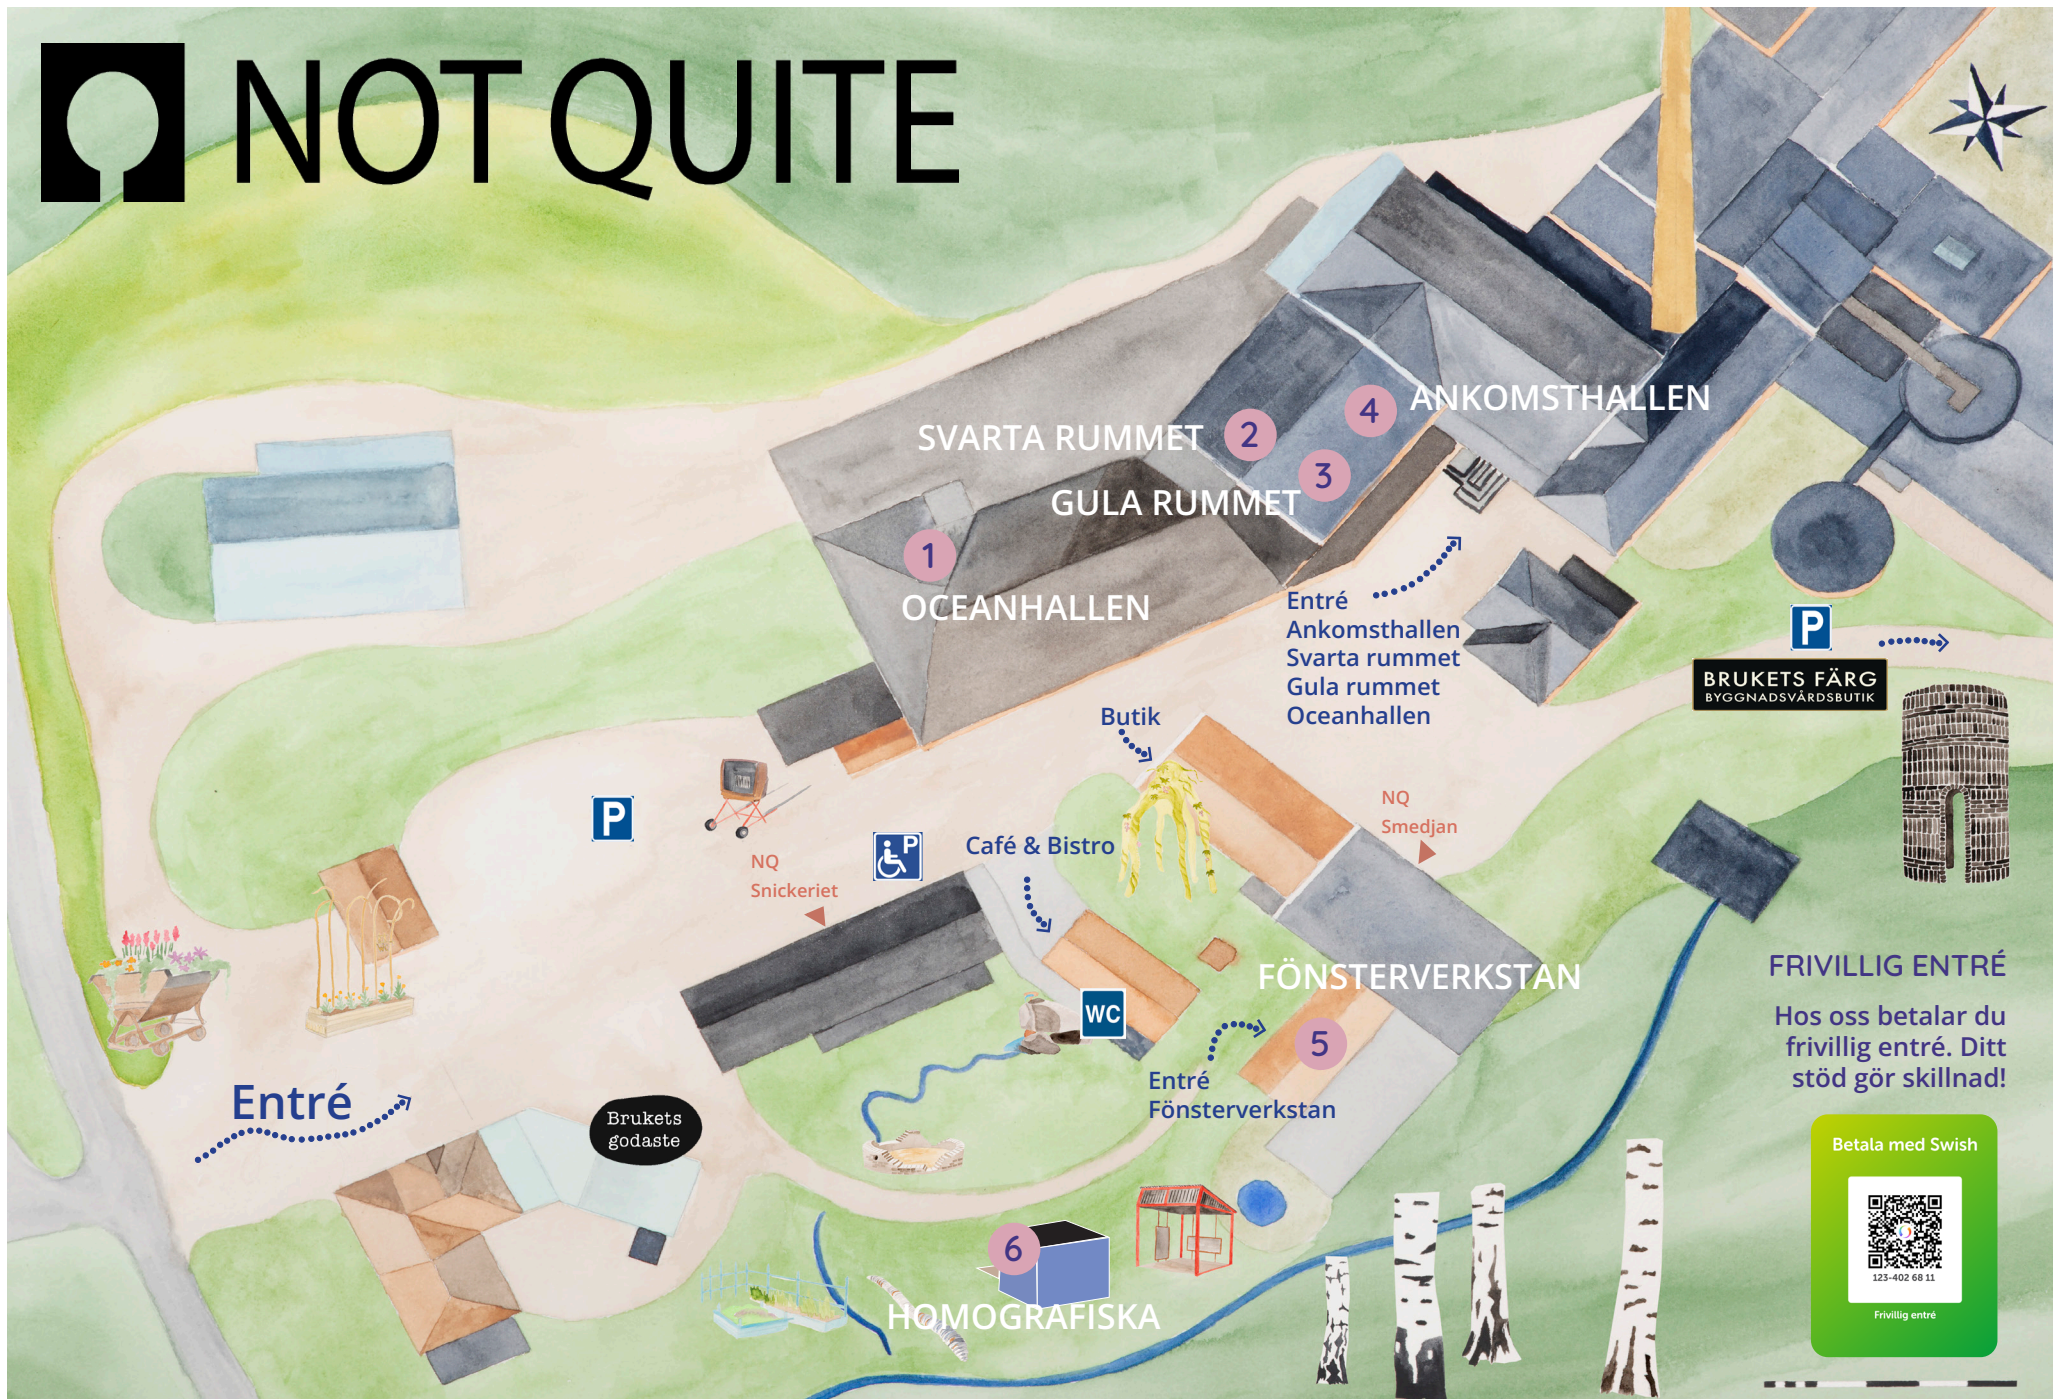

NOT QUITE

FRIVILLIG ENTRÉ

Hos oss betalar du frivillig entré. Ditt stöd gör skillnad!

Betala med Swish

125-402 66 11

Frivillig entré